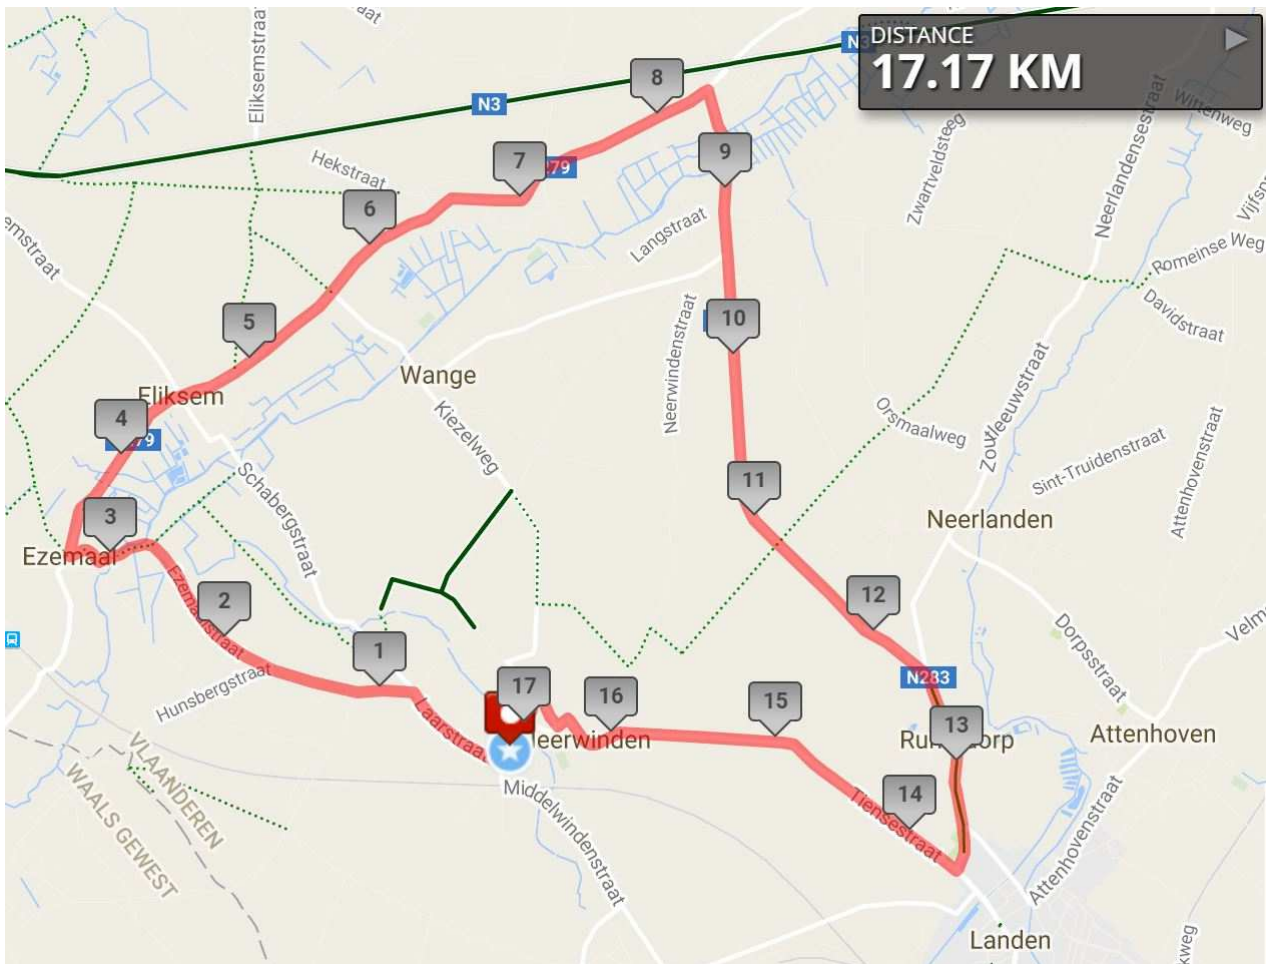

RONDE van VLAAMS-BRABANT 2017

voor ELITES z.c & U23

**Zaterdag 29 juli 2017
Vierde rit**

LANDEN

Start: 13u30 - Afstand: 140 km

8 grote ronden van 17,5 km

Vertrek/Aankomst: Neerwindenstraat

Plaatselijke Organisatie: Wielclub "De Oude Smis"

1 Afstand:	140 km of 8 ronden van 17,5km
2 Inschrijving:	
3 Tekenen inschrijvingsblad:	Reportagewagen " Express " van 12u30 tot 13u15
4 Briefing:	Schoolstraat kantine voetbalterrein Neerwinden
5 Start:	Eerste start om 13u30, Laarstraat (schoolgebouw)
6 Officiële Start:	13u30
7 Permanentie:	Schoolstraat kantine voetbalveld
8 Fotofinish:	Links
9 Kleedkamers:	Schoolstraat voetbalterrein grote kleedkamer
10 EHBO Post:	Schoolstraat voetbalterrein kleine kleedkamer
11 Parking Ploegleiders:	Zie blz 41
12 Parking Wedstrijdwagens:	
13 V.I.P.-tent:	Stella Artois Tourcafé, Neerwindenstraat parking kerk
14 Parking V.I.P.:	
15 Bevoorradingzone:	
16 Bergprijs:	3 x Landenstraat
17 Knelspurten:	4 x Aankomst Neerwindenstraat thv kerk Neerwinden
18 Afleiding volgagens:	Neerwindenstraat thv Cl. Pansaertstraat
19 Aankomst:	Neerwindenstraat thv Kerk Neerwinden
20 Huldiging Podium:	Neerwindenstraat thv Kerk Neerwinden
21 Anti-dopingcontrole:	Schoolstraat voetbalterrein Neerwinden
22 Jury/uitslag:	Schoolstraat voetbalterrein Neerwinden
23 Afhalen uitslagen:	www.rondevanvlaamsbrabant.be

	20km		EINDE BEVOORRADING			
	RUSH 4		7^{de} Doortocht aankomstlijn Neerwindenstraat	122,5	16:33	16:17
	AANKOMST			140	17:00	16:40

8 ronden van 17,5 km

OVERVERZICHT VAN DE RIT

Zaterdag 29 juli 2017

4^{de} Rit: Landen 140 km