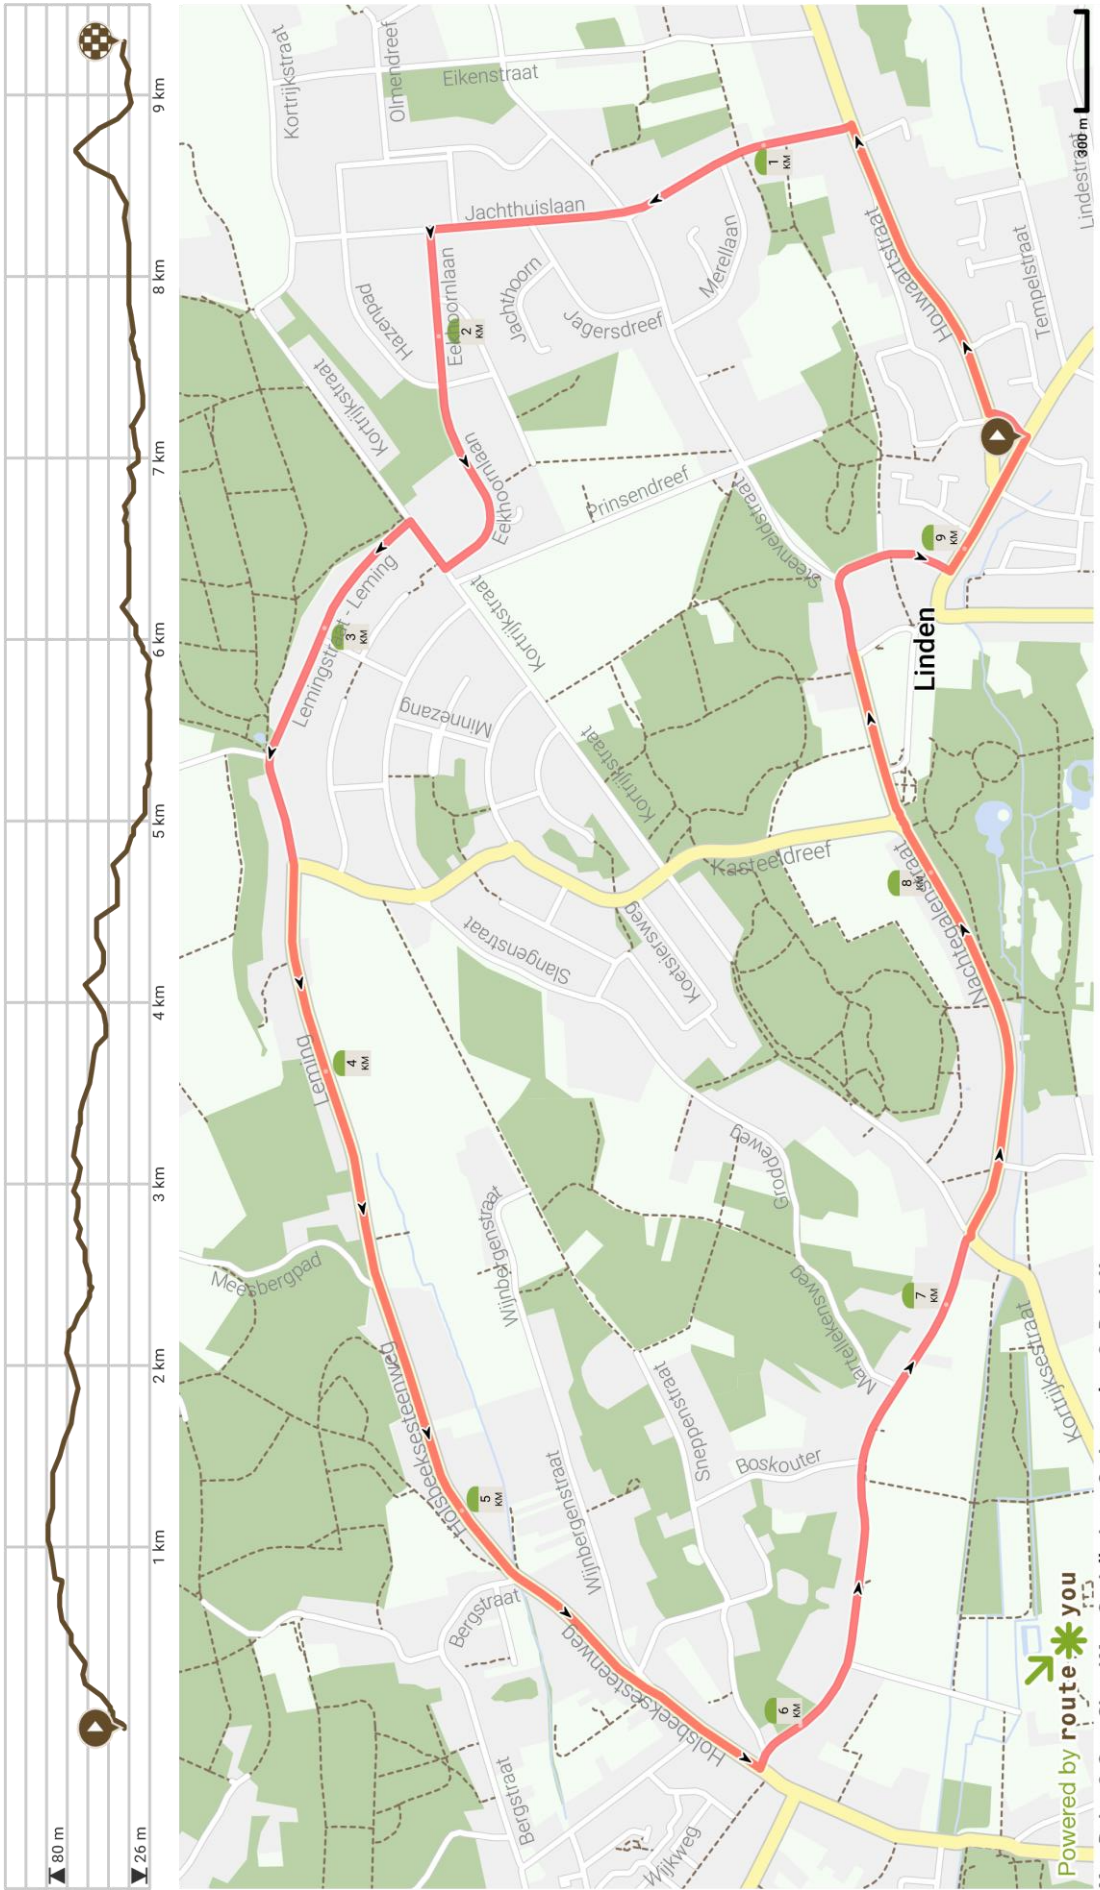

Woensdag 5 augustus 2020

1^{ste} Rit: Linden 136,5 km

KM	UUR	OMSCHRIJVING	LOCATIE	UITSLAG GPM / RUSH		
				1 ^{ste} PI	2 ^{de} PI	3 ^{de} PI
18,2	14:27	2 ^{de} Doortocht Aankomst RUSH 1	Gemeentestraat			
36,4	14:54	4 ^{de} Doortocht Aankomst RUSH 2	Gemeentestraat			
54,6	15:21	6 ^{de} Doortocht Aankomst RUSH 3	Gemeentestraat			
72,8	15:49	8 ^{ste} Doortocht Aankomst RUSH 4	Gemeentestraat			
91	16:16	10 ^{de} Doortocht Aankomst RUSH 5	Gemeentestraat			
109,2	16:43	12 ^{de} Doortocht Aankomst RUSH 6	Gemeentestraat			
136,5	17:24	AANKOMST	Gemeentestraat			

15 ronden van 9,1 km

Bekijk op mobiel

Linden - wedstrijdparkeers

Door Jos Smets

Lengte: 9,29 km

Stijging: 94 m

Moelijkheidsgraad: 6/10

80 m

26 m

- Kortestraat, 3210 Lubbeek, Vlaanderen, België
- Kortestraat, 3210 Lubbeek, Vlaanderen, België

Powered by route you

Map Data: © OpenStreetMap Contributors; Cartography: © RouteYou